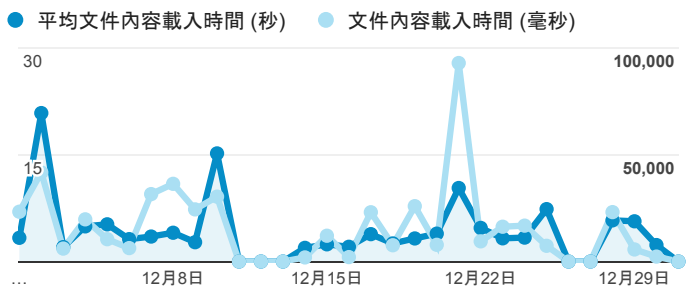

報表01_訪客

2015年12月1日 - 2015年12月31日

平均造訪停留時間和單次造訪頁數

造訪地圖

造訪和不重複訪客

造訪 (依瀏覽器分組)

造訪和新造訪

造訪和新造訪率 (依 行動裝置資訊 分組)