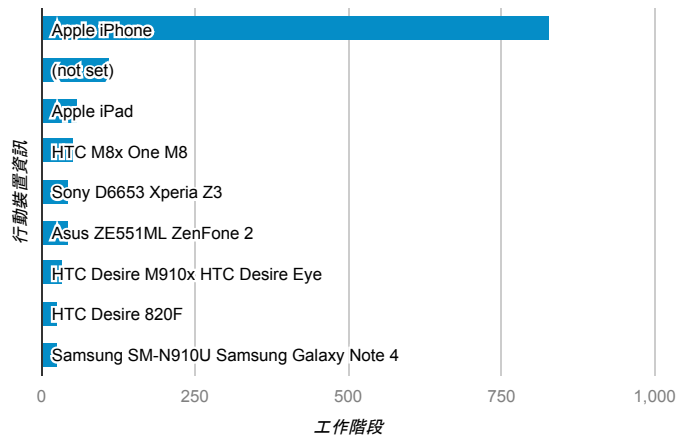

報表01_訪客

2015年12月1日 - 2015年12月31日

平均造訪停留時間和單次造訪頁數

造訪地圖

造訪和不重複訪客

造訪 (依瀏覽器分組)

造訪和新造訪

造訪和新造訪率 (依 行動裝置資訊 分組)