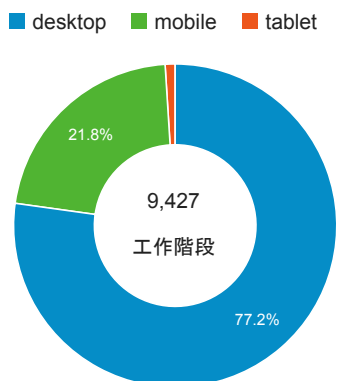

造訪 (依 裝置類別 分組)