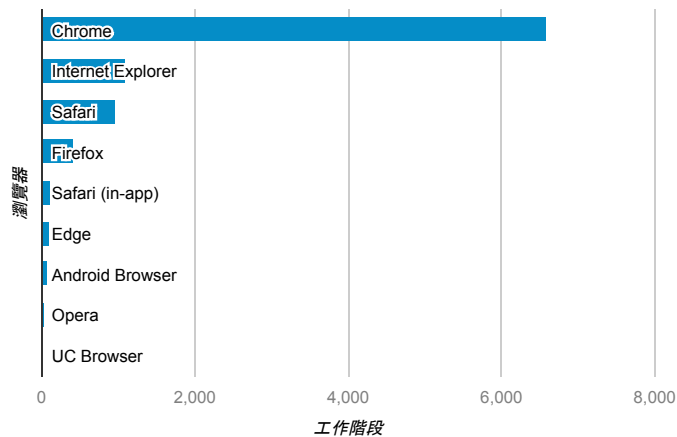

報表01_訪客

2015年12月1日 - 2015年12月31日

平均造訪停留時間和單次造訪頁數

造訪地圖

造訪和不重複訪客

造訪 (依瀏覽器分組)

造訪和新造訪

造訪和新造訪率 (依 行動裝置資訊 分組)